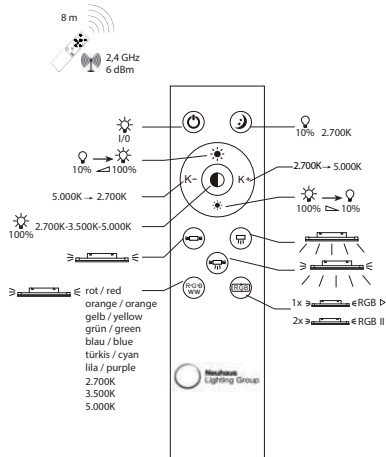

Bedienungshinweise:

Instructions for use: