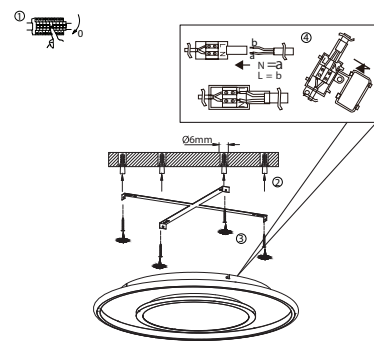

DE
GB
FR
BG
CZ
DK
EL
ES
ET
FI
HR
HU
IT
LT
LV
NL
NO
PL
PT
RO
RU
SK
SL
SR
SV
TR

LED	17 W 2.100 lm	14 W 1.900 lm	997929
	36 W 1.850 lm	36 W 1.850 lm	
t	20.000 h	20.000 h	230V / 50Hz~
Tk	2.700 - 5.000 K	2.700 - 5.000 K / RGB	LED 1x LED-Board 23V DC/17 W
	15.000 x	15.000 x	LED 1x LED-Board 23V DC/14 W
	< 0,5 s	< 0,5 s	

2.4 GHz
6 dBm

1x 2x 1.5V, AAA 4x 4x